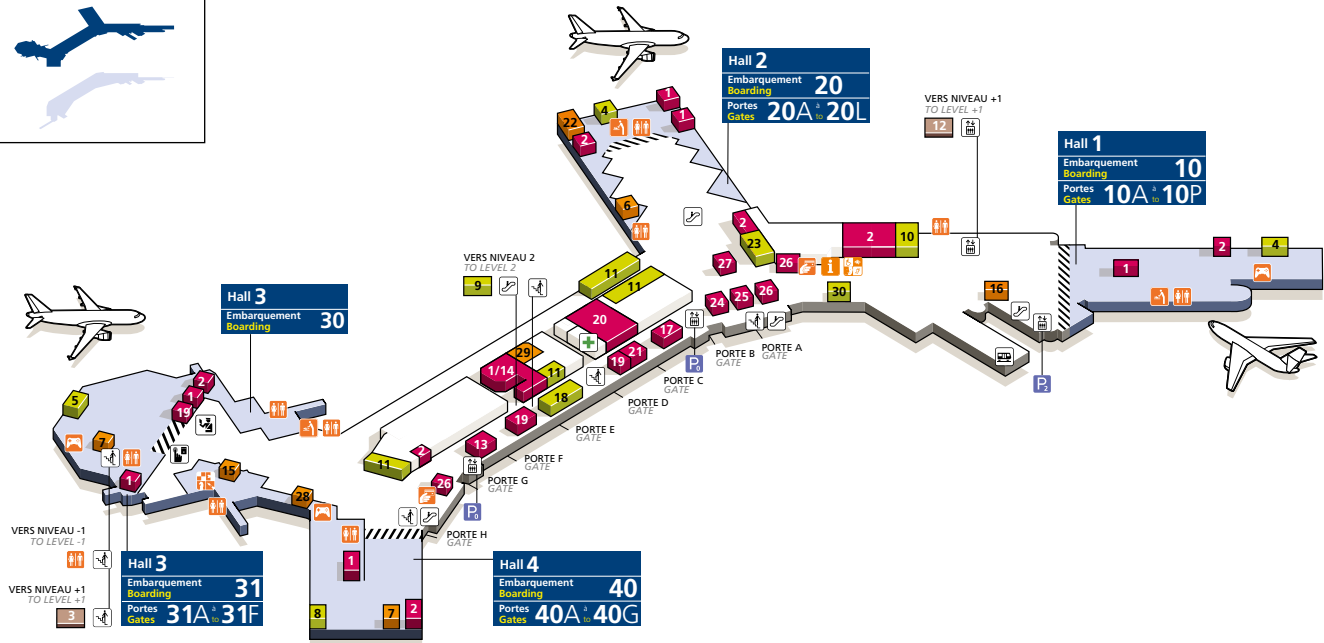

Paris-Orly - Terminal Ouest

AÉROPORTS DE PARIS

Niveau 1 - Départs Level 1 - Departures

Plan du terminal
Map of terminal

Crédit illustrations : Stéphanie Jungers

SERVICES

Chargement portables	Charge box	7
Dépose bagages automatique	Automatic baggage drop off	6
Espace business	Business aera	22
Espace Disney	Disney aera	28
Espace famille	Family area	29
Espace internet	Multimedia area	15
Safe Bag (protection de bagages)	Safe Bag (luggage protection)	16

BARS / RESTAURANTS

Boco	30
Caviar House & Prunier	
Seafood Bar	18
Eric Kayser	8
Exki	4
Illy	5
La Brasserie	9
Ladurée	23
Paul	11
Starbucks Coffee	10

SALONS LOUNGES

Air France	3
Air Malta, Ibéria, British Airways, TAP, Vueling	12

REPÈRES LANDMARK

	Zone sous douane	Customs bonded area
	Poste inspection filtrage	Security area
	Police aux Frontières	Border Control
	PARAFE (Passage Automatisé aux Frontières)	PARAFE (Automated Border Pass)
	OrlyVal	OrlyVal
	Parking	Car park
	Pharmacie	Pharmacy
	Accueil PHMR	PRM reception
	Distributeur de billets	Cash dispenser
	Espace jeux	Video games corner
	Espace jeux tactiles	Digital corner
	Information	Information

Location de voiture / Car rental

Avis	10
Budget	12
Enterprise Rent-A-Car	5
Europcar	8
Hertz	9
Sixt	7
Thrifty	13

BOUTIQUES / SHOPS

Relay	14
-------	----

BARS / RESTAURANTS

Monop'Daily	1
-------------	---

REPÈRES / LANDMARK