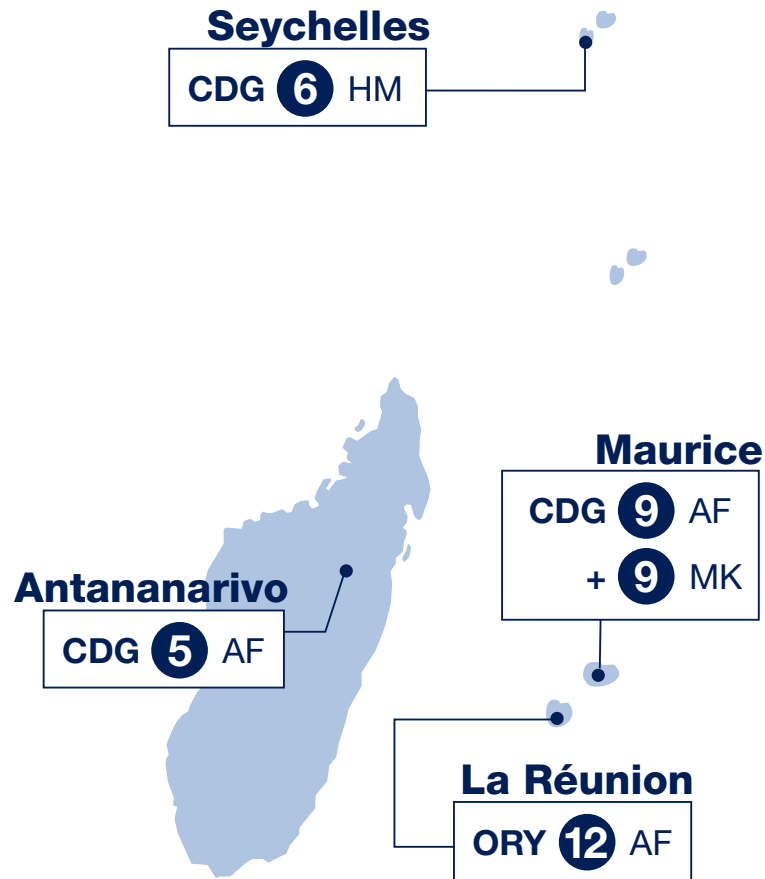

Océan Indien - Hiver 2011-12

COMPAGNIES OPERATING

AIR FRANCE
AIR SEYCHELLES
AIR MAURITIUS

7 **4** : Fréquences hebdomadaires

Fréquences évolutives, semaine de référence 19 décembre 2011